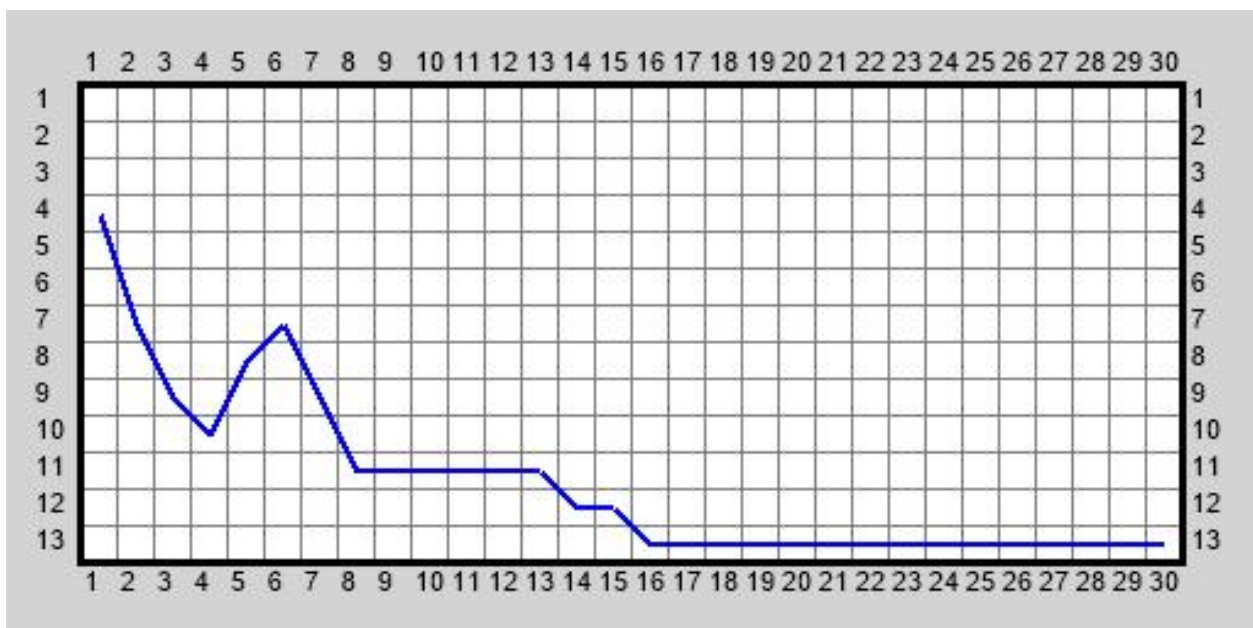

Abschlusstabelle 2018-19

Nr	Mannschaft	Spiele	+	±	-	Tore	D	Punkte
1	<u>HSG Mülheim 2M</u>	24/24	22	1	1	760:495	265	45:3
2	<u>HSG Duisburg-Süd Senioren 1M</u>	24/24	22	0	2	678:408	270	44:4
3	<u>DJK SG Tackenberg 1M</u>	24/24	18	2	4	668:526	142	38:10
4	<u>Turnverein Biefang 2M</u>	24/24	14	2	8	680:572	108	30:18
5	<u>MSV Duisburg Handball 2M</u>	24/24	13	2	9	605:551	54	28:20
6	<u>SV Heißen 2M</u>	24/24	13	1	10	530:522	8	27:21
7	<u>SC Bottrop 3M</u>	24/24	12	2	10	562:578	-16	26:22
8	<u>TV Walsum-Aldenrade 2M</u>	24/24	11	2	11	530:465	65	24:24
9	<u>DJK Adler 07 Bottrop 2M</u>	24/24	6	0	18	506:688	-182	12:36
10	<u>TSG Kirchhellen 2M</u>	24/24	5	0	19	457:673	-216	10:38
11	<u>HSG Hamborn United 3M</u>	24/24	5	0	19	389:603	-214	10:38
12	<u>SC Eintracht Mülheim 1M</u>	24/24	5	0	19	578:742	-164	10:38
13	<u>Styrumer Turnverein 1M</u>	24/24	4	0	20	488:608	-120	8:40

Fieberkurve der Tabellenplätze des Styrumer TV I

--